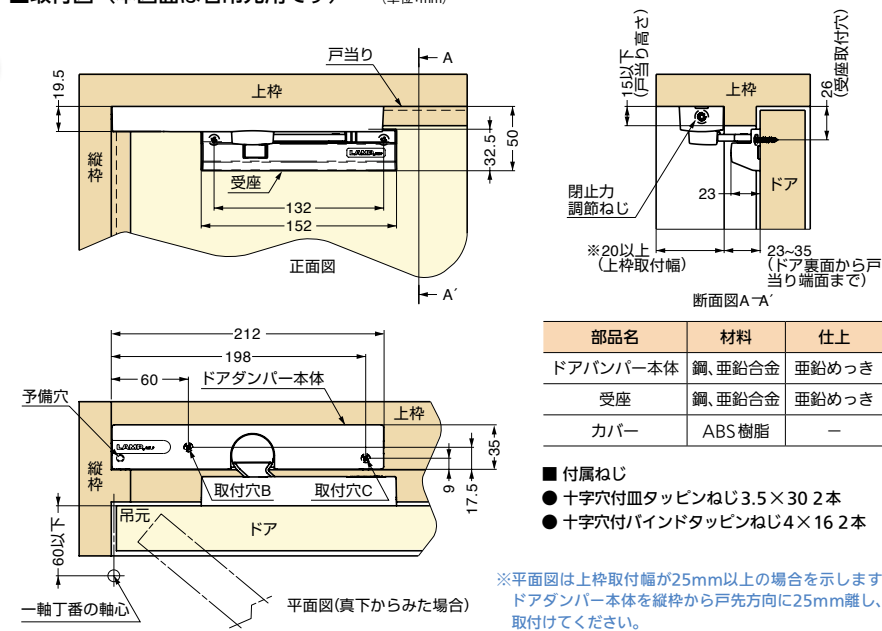

### スリムなデザイン

●ドアダンパー本体の厚さが、わずか20mm。ドア枠に対してすっきりと納まります。

### 優れた性能

- ダンパー・引き込み機能の作動範囲が約15°と広く、従来の製品と比べ早い位置からゆっくりと閉まり始めます。
- 最大ドア質量40kgまで対応します。
- 開いたときにアームを引き込んだ状態にしておくことで、ダンパー・引き込み機能をOFFにすることができます。

### 取付け・調整が簡単

- 取付け位置あわせが簡単で施工性に優れています。  
<ドアダンパー本体>  
ドア枠と戸当りの角部にピッタリと押し当てるだけでOK  
<受座>  
ドアに付属テンプレートをあてるだけでOK
- 取付け後、受座の位置と引き込み力をねじを回して調節できます。

#### ■取付図 (本図面は右吊元用です) (単位:mm)

部品名	材料	仕上
ドアダンパー本体	鋼、亜鉛合金	亜鉛めっき
受座	鋼、亜鉛合金	亜鉛めっき
カバー	ABS樹脂	—

- 付属ねじ
- 十字穴付皿タッピンねじ3.5×30 2本
  - 十字穴付バインドタッピンねじ4×16 2本

※平面図は上枠取付幅が25mm以上の場合を示します。上枠取付幅が20mm以上25mm未満の場合は、ドアダンパー本体を縦枠から戸先方向に25mm離し、取付穴Bを使用せずに、予備穴と取付穴Cをねじで取付けてください。