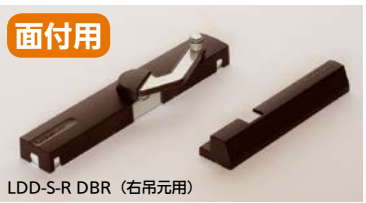

## 既存のドアに後付け可能。

ラプコンとは動きを優しく、スムーズにコントロールするオリジナルメカニズムです。ラプコン搭載製品はこのマークが目印です。

対応ドア質量 15～40kg  
対応ドア幅 900mm以下

### スガツネ工業 ラプコンドアダンパー LDD-S型

商品コード	仕様	品番	価格
302-0882	左吊元用	LDD-S-L DBR	1個 4,870円 (税抜き)
302-0881	右吊元用	LDD-S-R DBR	

●色:ダークブラウン ●付属品:取付ねじ  
※Webで商品の動画をご覧ください。

開く際、アームが受座からはずれドアがフリーになる!

(写真は右吊元用)

### スリムなデザイン

●ドアダンパー本体の厚さが、わずか20mm。ドア枠に対してすっきりと納まります。